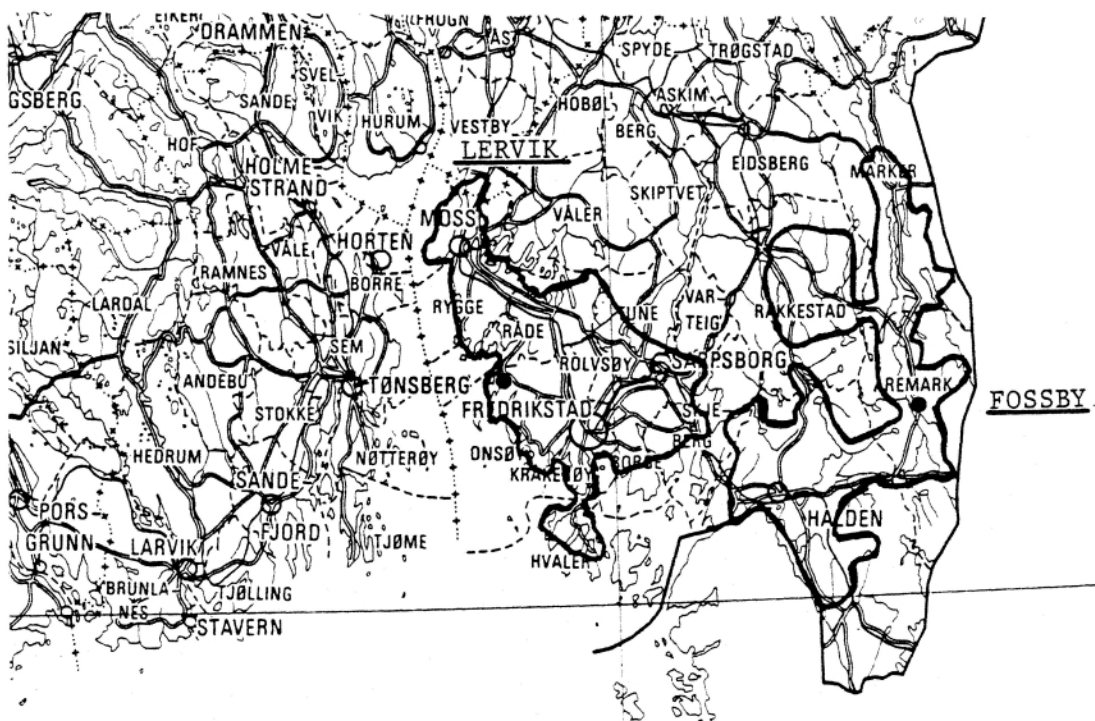

Figur 1. Arbeidsreiseomlandene til de utvalgte tettstedene/sentrene i Østfold.
M 1:1 mill.