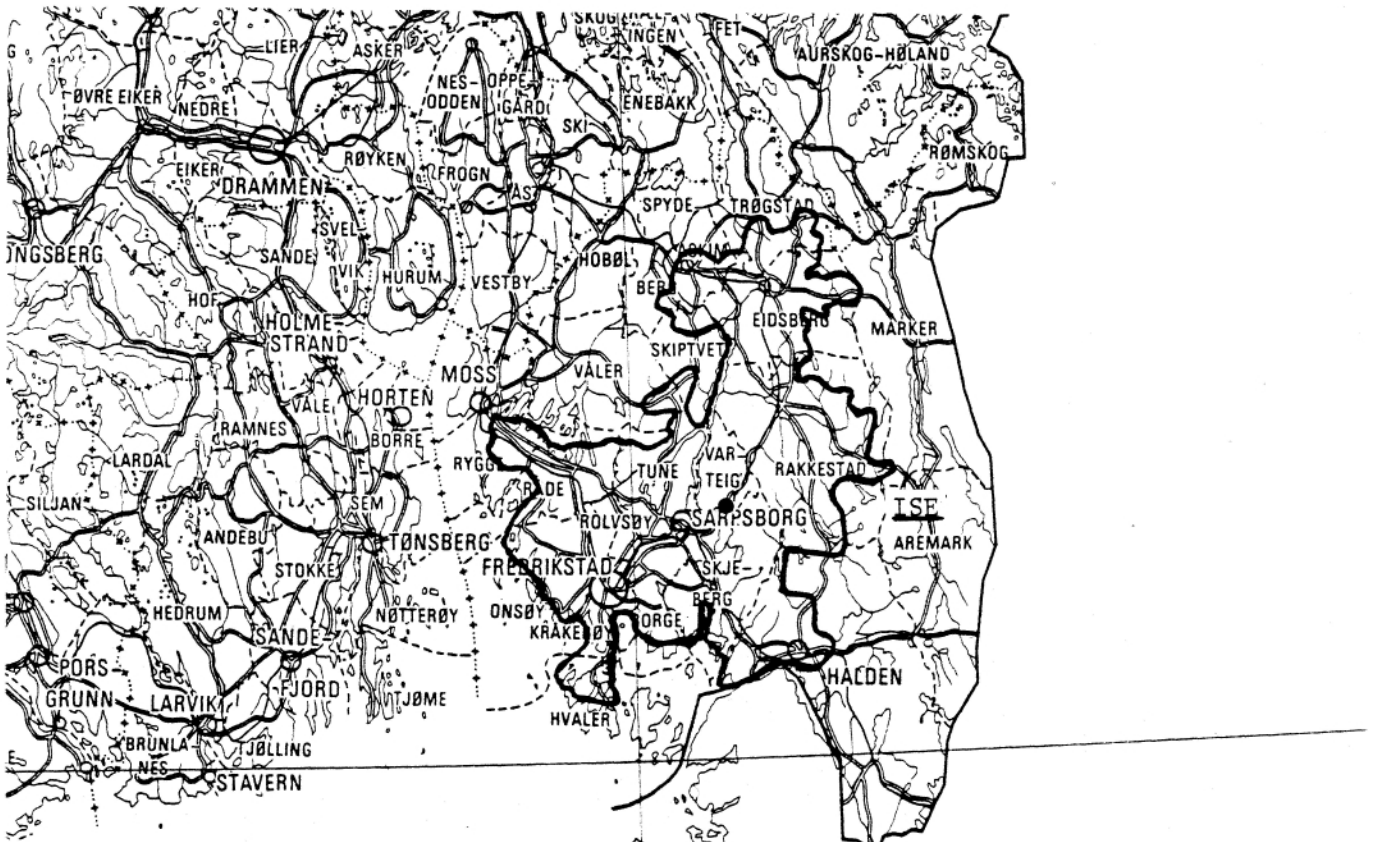

1) Tettstedet strekker seg inn i flere kommuner. 2) Del av Sarpsborg tettsted. 726 personer i 1980.

Figur 1. Arbeidsreiseomlandene til de utvalgte tettstedene/sentrene i Østfold.  
M 1:1 mill.

TABELL 2. GRUNNKRETSER SOM FALLER INNENFOR OMLANDENE TIL DE UTVALGTE TETTSTEDENE/SENTRENE.